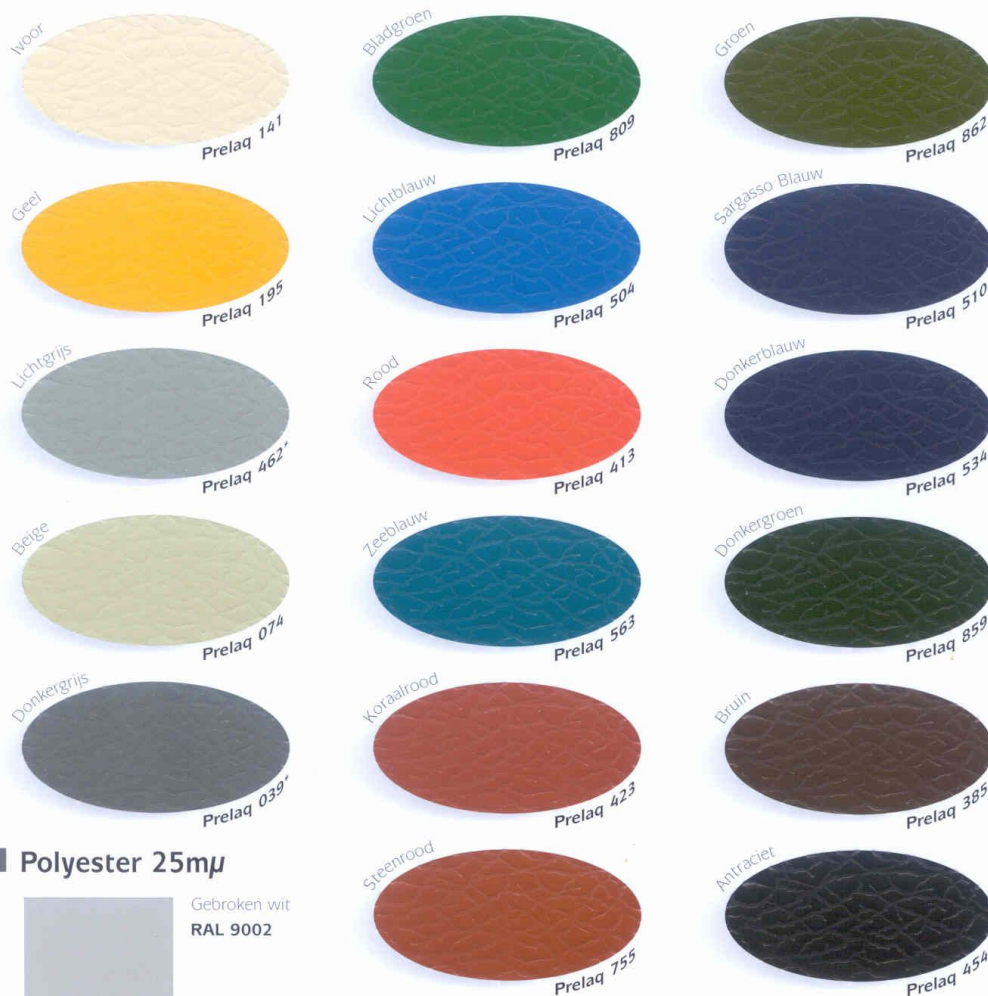

# Kleurenkaart

Voor zover mogelijk zijn de originele kleuren weergegeven. Om druktechnische redenen wijken deze kleuren af van het plaatmateriaal. Uitsluitend originele kleurmonsters zijn bepalend voor een exacte kleurafstemming.

## Nova metallic 50m $\mu$

## Plastisol 200m $\mu$ \*Deze kleuren zijn tevens in polyester en/of Nova leverbaar; Plastisol tevens in wit en zwart leverbaar.

Prelaq 809 ↑ bladgroen

Prelaq 859 ↑ donkergroen

Hoe Prelaq-plaatstaal is opgebouwd

<sup>1)</sup> voor dunne coatings voor speciale opdrachten

Prelaq 529 ↑ blauw

Prelaq 141 ↑ ivoor

Prelaq 039 ↑ donkergrijs

Prelaq 504 ↑ lichtblauw