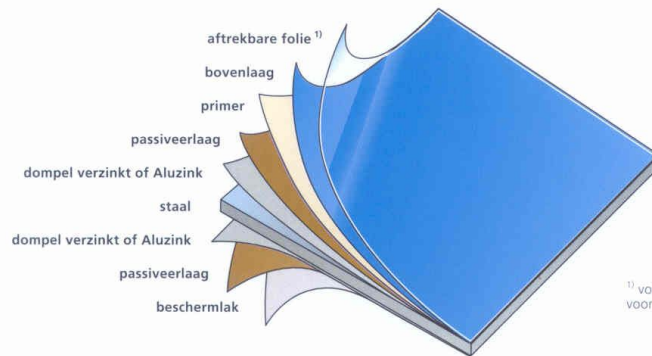

# Kleurenkaart

Voor zover mogelijk zijn de originele kleuren weergegeven. Om druktechnische redenen wijken deze kleuren af van het plaatmateriaal. Uitsluitend originele kleurmonsters zijn bepalend voor een exacte kleurafstemming.

Prelaq 809 ↑ bladgroen

Prelaq 859 ↑ donkergroen

Hoe Prelaq-plaatstaal is opgebouwd

<sup>1)</sup> voor dunne coatings voor speciale opdrachten

Prelaq 529 ↑ blauw

Prelaq 141 ↑ ivoor

Prelaq 039 ↑ donkergrijs

Prelaq 504 ↑ lichtblauw